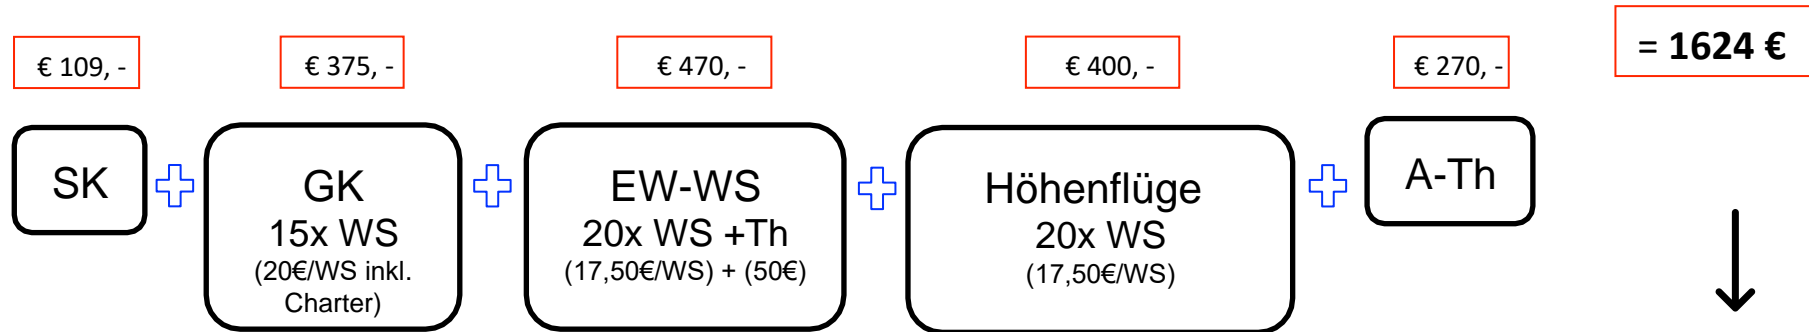

Gleitschirmausbildung ab 01.02.2022

alle Module sind einzeln buchbar oder als Full Magic Paket (Charter für Fluggeräte nach dem Grundkurs 15€ pro Flug)

bei Buchung von dem "Full Magic – Paket"

- SK = Schnupperkurs
- GK = Grundkurs
- EW- WS = Einweisung Windenschlepp
- WS = Windenschlepp
- A- TH = A- Theorie

↓

= 1490 €